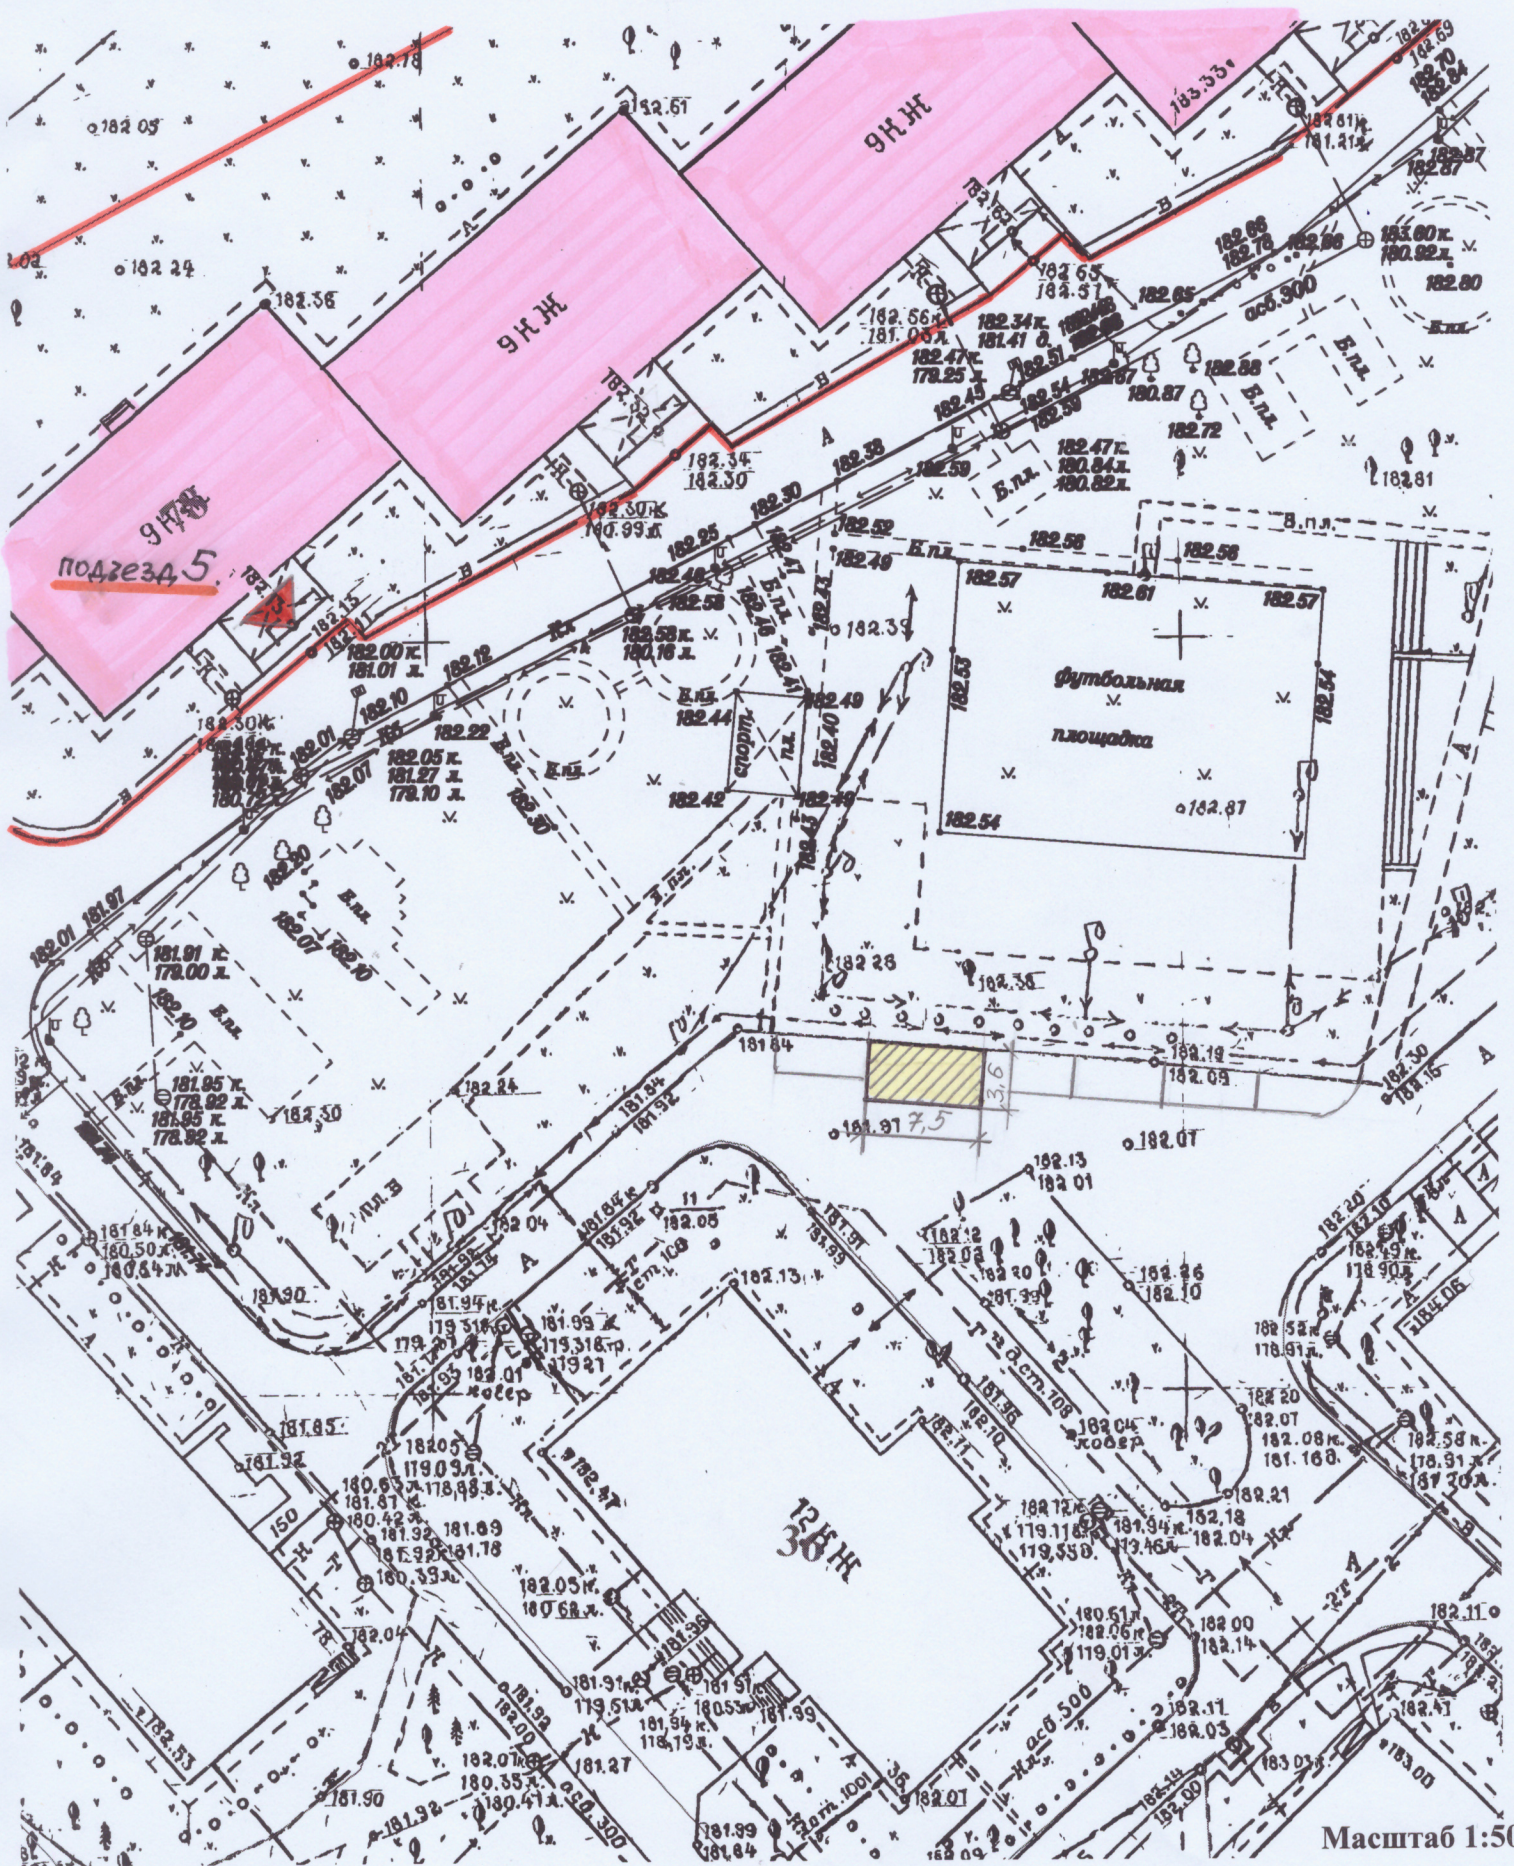

Схема размещения стоянки автомобиля, перевозящего инвалида, выполненная на топографической съемке в масштабе 1:500, вблизи дома 78 по пр-кту Маркса г. Обнинска

Масштаб 1:500

Условные обозначения:

- - граница земельного участка с кадастровым номером 40:27:030601:2 под многоквартирным домом 78 по пр-кту Маркса г. Обнинска
- многоквартирный дом 78 по пр-кту Маркса г. Обнинска
- стоянка автомобиля, перевозящего инвалида